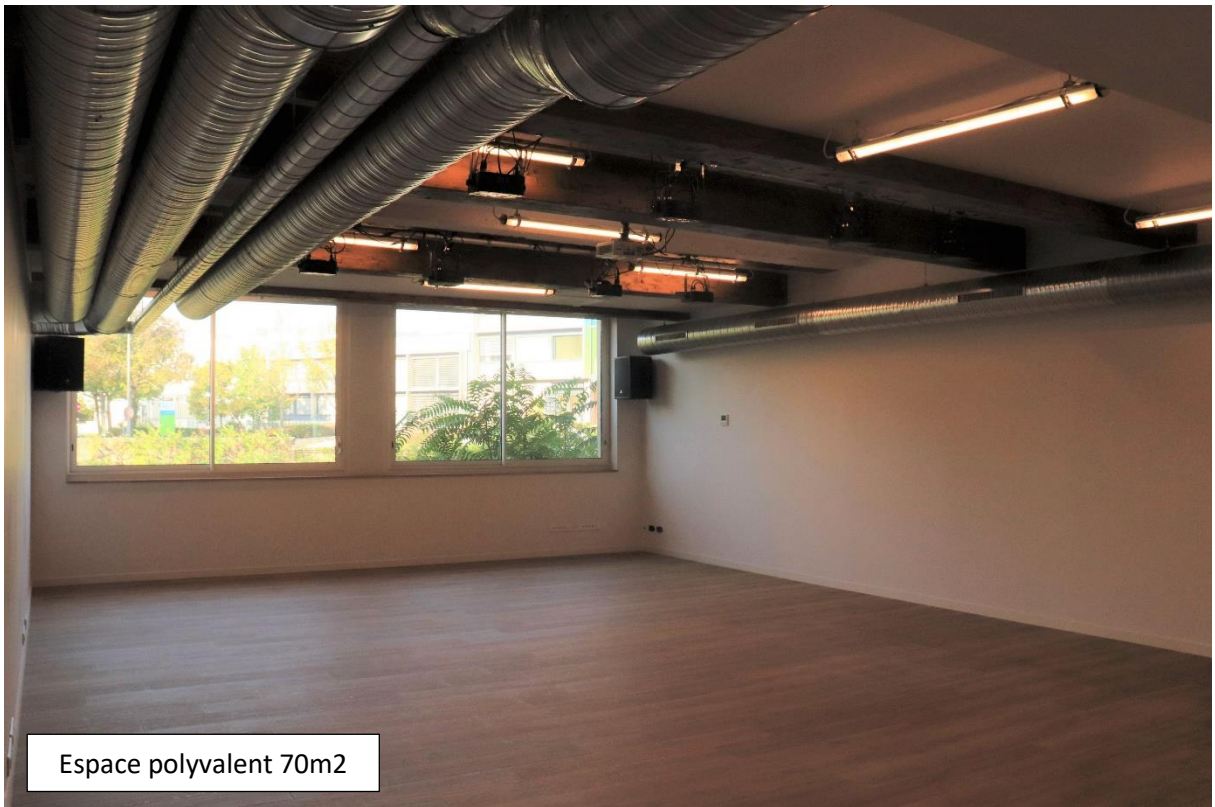

Espace polyvalent 70m2

Espace polyvalent 70m2