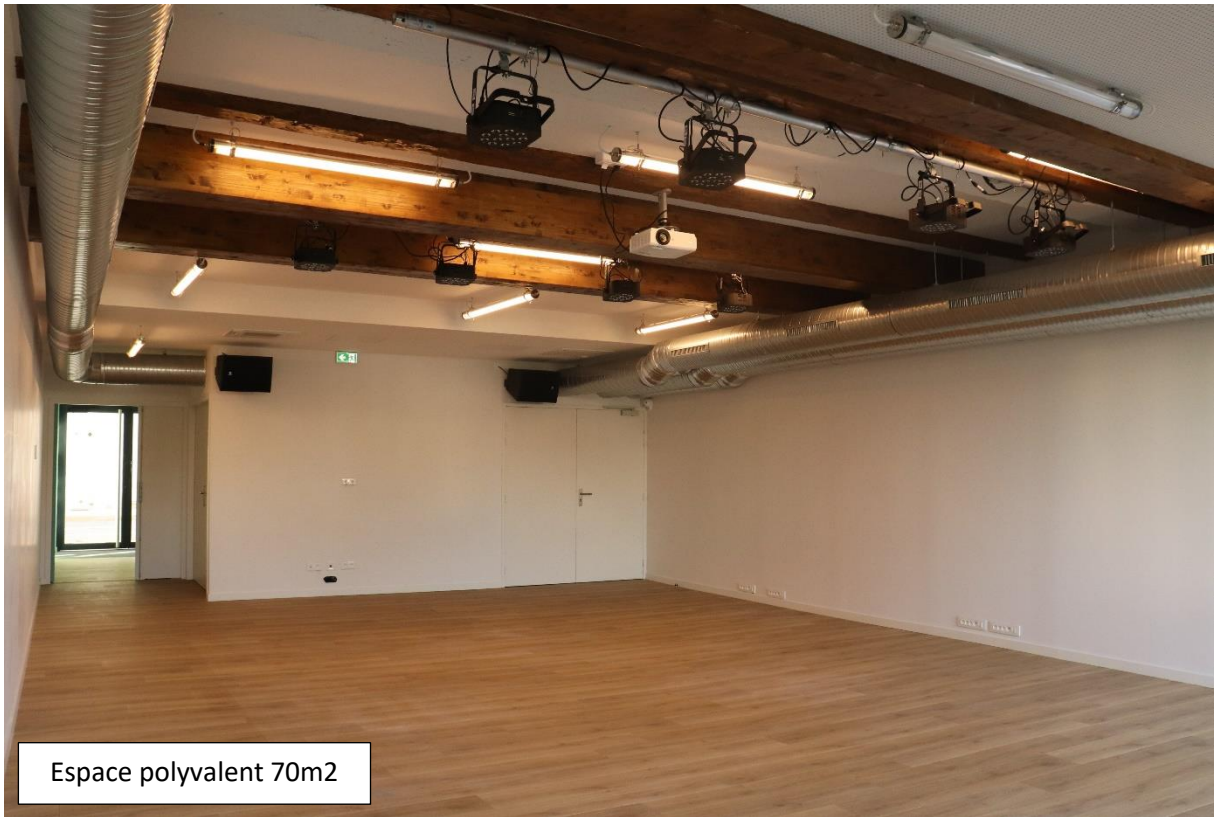

F.O.L. DRÔME