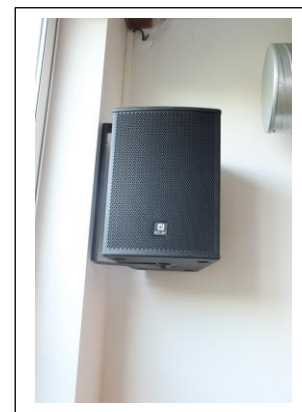

Il dépend de la Fédération des Œuvres Laïques de la Drôme dont les bureaux sont attenants.

Il est constitué :

- d'un hall menant vers un lavabo, des toilettes, et des toilettes / douche accessibles aux Personnes à Mobilité Réduite
- d'un espace polyvalent, séparé de l'entrée par une double porte
- d'un espace de rangement de 6,24m²
- d'un local réservé au matériel de chauffage et de stockage technique

La Citoyenne

Fédération des Œuvres Laïques

Ecran électrique 234 x 132cm

1 Vidéoprojecteur BENQ SH753+

4 Enceintes ECLER
ARQUIS

F.O.L. DRÔME

La Citoyenne

Fédération des Œuvres Laïques