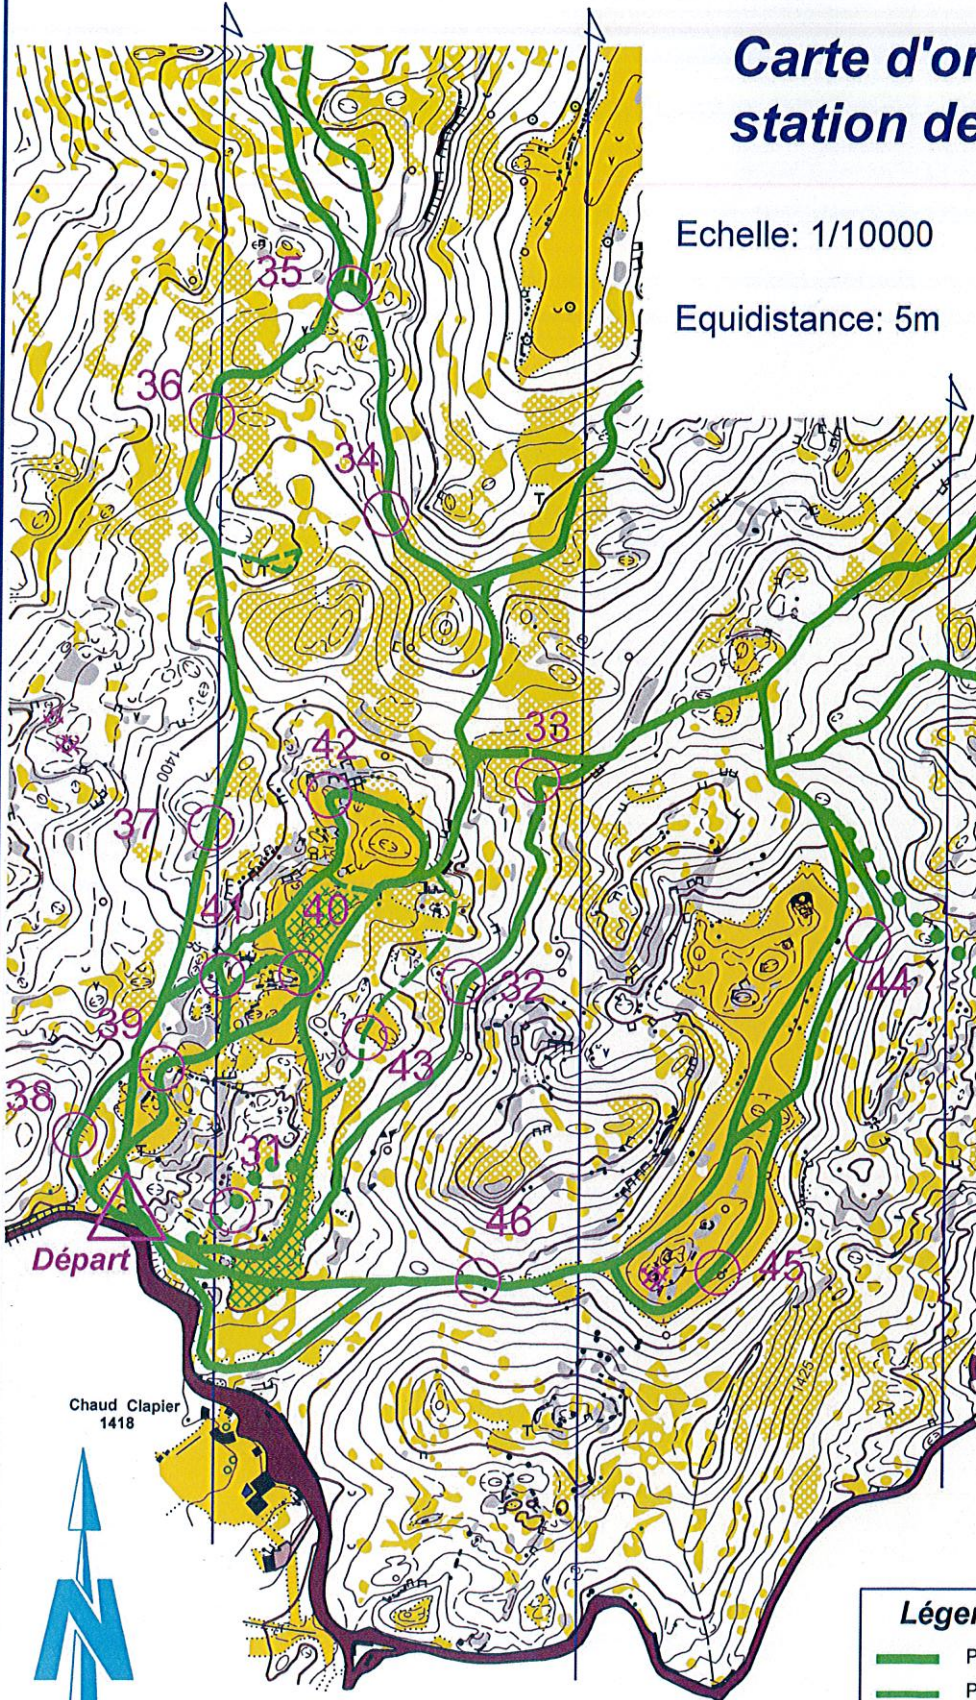

Forêt Domaniale de LENTE SUD

Carte d'orientation à ski station de Chaud Clapier

Echelle: 1/10000

Equidistance: 5m

46
45
44
43
42
41
40
39
38
37
36
35
34
33
32
31

Légende Orientation à Ski

- Piste de Ski > 3m
- Piste de Ski 1,5 - 3m
- Piste de Ski 0,8 - 1,5m (Scooter)
- Piste de Ski 0,8 - 1m (Raquettes)
- Route Couverte de neige
- Zone aménagée

ATTENTION ! DANGER DE MORT
Soyez prudents

CARTE No : 26-78-2012 extrait
 RÉALISATION : Marian COTIRTA - Mai 2012
 MISE A JOUR : CDCO 26 - Juillet 2015
 AUTORISATION d'ACCES : station de Chaud Clapier
 DISTRIBUTEUR : CDCO26
 cdco26@free.fr - www.cdco26.fr
 Station de Chaud Clapier