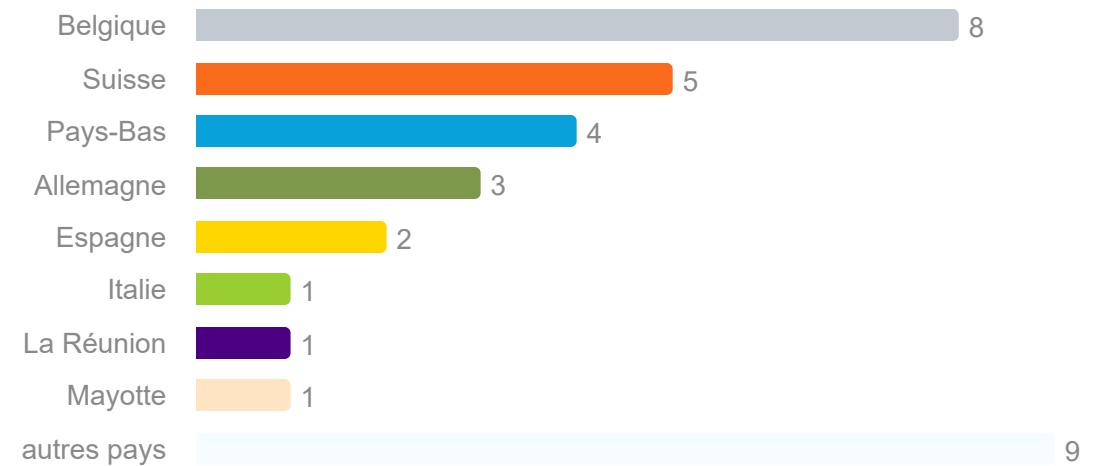

Sources : Service Développement Rural (CD26)

Bilan 2023 des festivals

Nombre de Spectacles

Nombre d'Entrées

Clientèle des festivals

Part clientèle française (en %) spectacle payant

Part clientèle française (en %) spectacle gratuit

Trois principales régions françaises

Réponses effectives : 40

Trois principaux pays étrangers

Réponses effectives : 16

Chiffres d'affaires 2023 et Satisfaction

Chiffre d'affaire en 2023 vs 2022

Niveau de satisfaction 2023