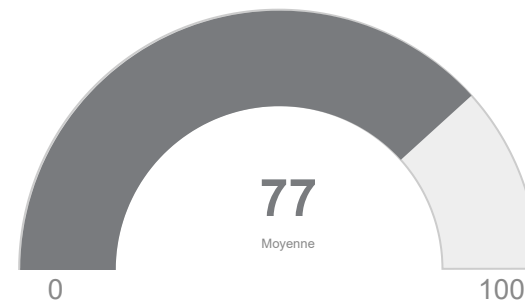

Sources : Service Environnement Sports Nature (CD26)

Evènements agritouristiques

- Ferme en ferme - Drôme - 103 000 visites (66 fermes participantes)
- Fête de la Transhumance et de la Clairette - Diois - 5 350 participants

Sources : Service Développement Rural (CD26)

Bilan 2023 des festivals

Nombre de Spectacles

Nombre d'Entrées

Clientèle des festivals

Part clientèle française (en %) spectacle payant

Part clientèle française (en %) spectacle gratuit

Trois principales régions françaises

Réponses effectives : 40

Trois principaux pays étrangers

Réponses effectives : 16

Chiffres d'affaires 2023 et Satisfaction

Chiffre d'affaire en 2023 vs 2022

Niveau de satisfaction 2023