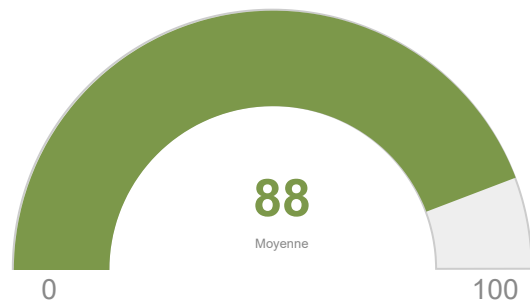

BILAN 2023 des Festivals et Evènements dans la Drôme

57 festivals et évènements organisés dans la Drôme interrogés, afin de faire le bilan touristique de l'année 2023.

43 festivals ont répondu (Taux de réponse : 75%)

Sources : Service Environnement Sports Nature (CD26)

Evènements agritouristiques

- Ferme en ferme - Drôme - 103 000 visites (66 fermes participantes)
- Fête de la Transhumance et de la Clairette - Diois - 5 350 participants

Sources : Service Développement Rural (CD26)

Bilan 2023 des festivals

Nombre de Spectacles

Nombre d'Entrées

Clientèle des festivals

Part clientèle française (en %) spectacle payant

Part clientèle française (en %) spectacle gratuit

Trois principales régions françaises

Réponses effectives : 40

Trois principaux pays étrangers

Réponses effectives : 16

Chiffres d'affaires 2023 et Satisfaction

Chiffre d'affaire en 2023 vs 2022

Niveau de satisfaction 2023