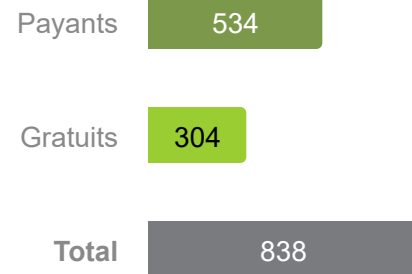

Bilan 2023 des festivals

Nombre de Spectacles